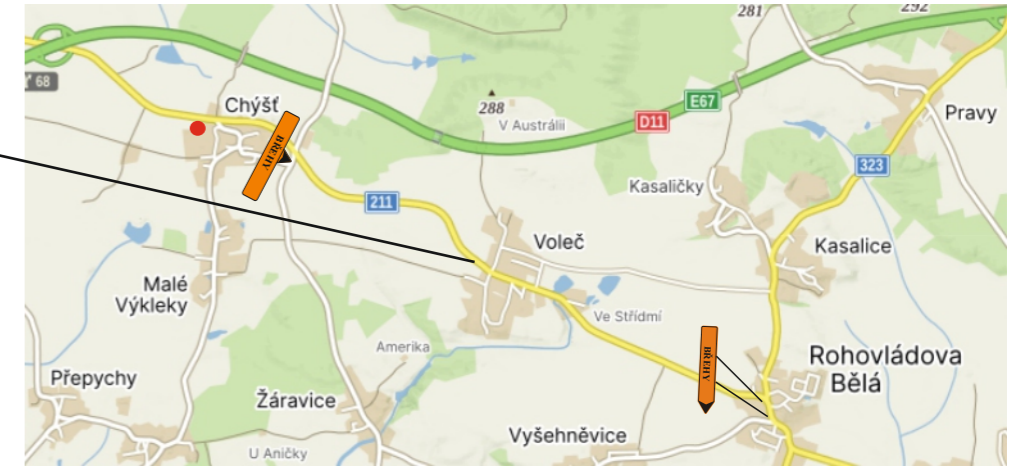

III/327 22 SOPŘEČ - oprava silnice

termín : 1.4.2025 - 30.6.2025

III/327 22 SOPŘEČ - oprava silnice - uzavření křižovatky silnic III/32722 x III/32728

termín : 16.6.2025 - 30.6.2025

● IS 11a

● IS 11a

● IS 11a