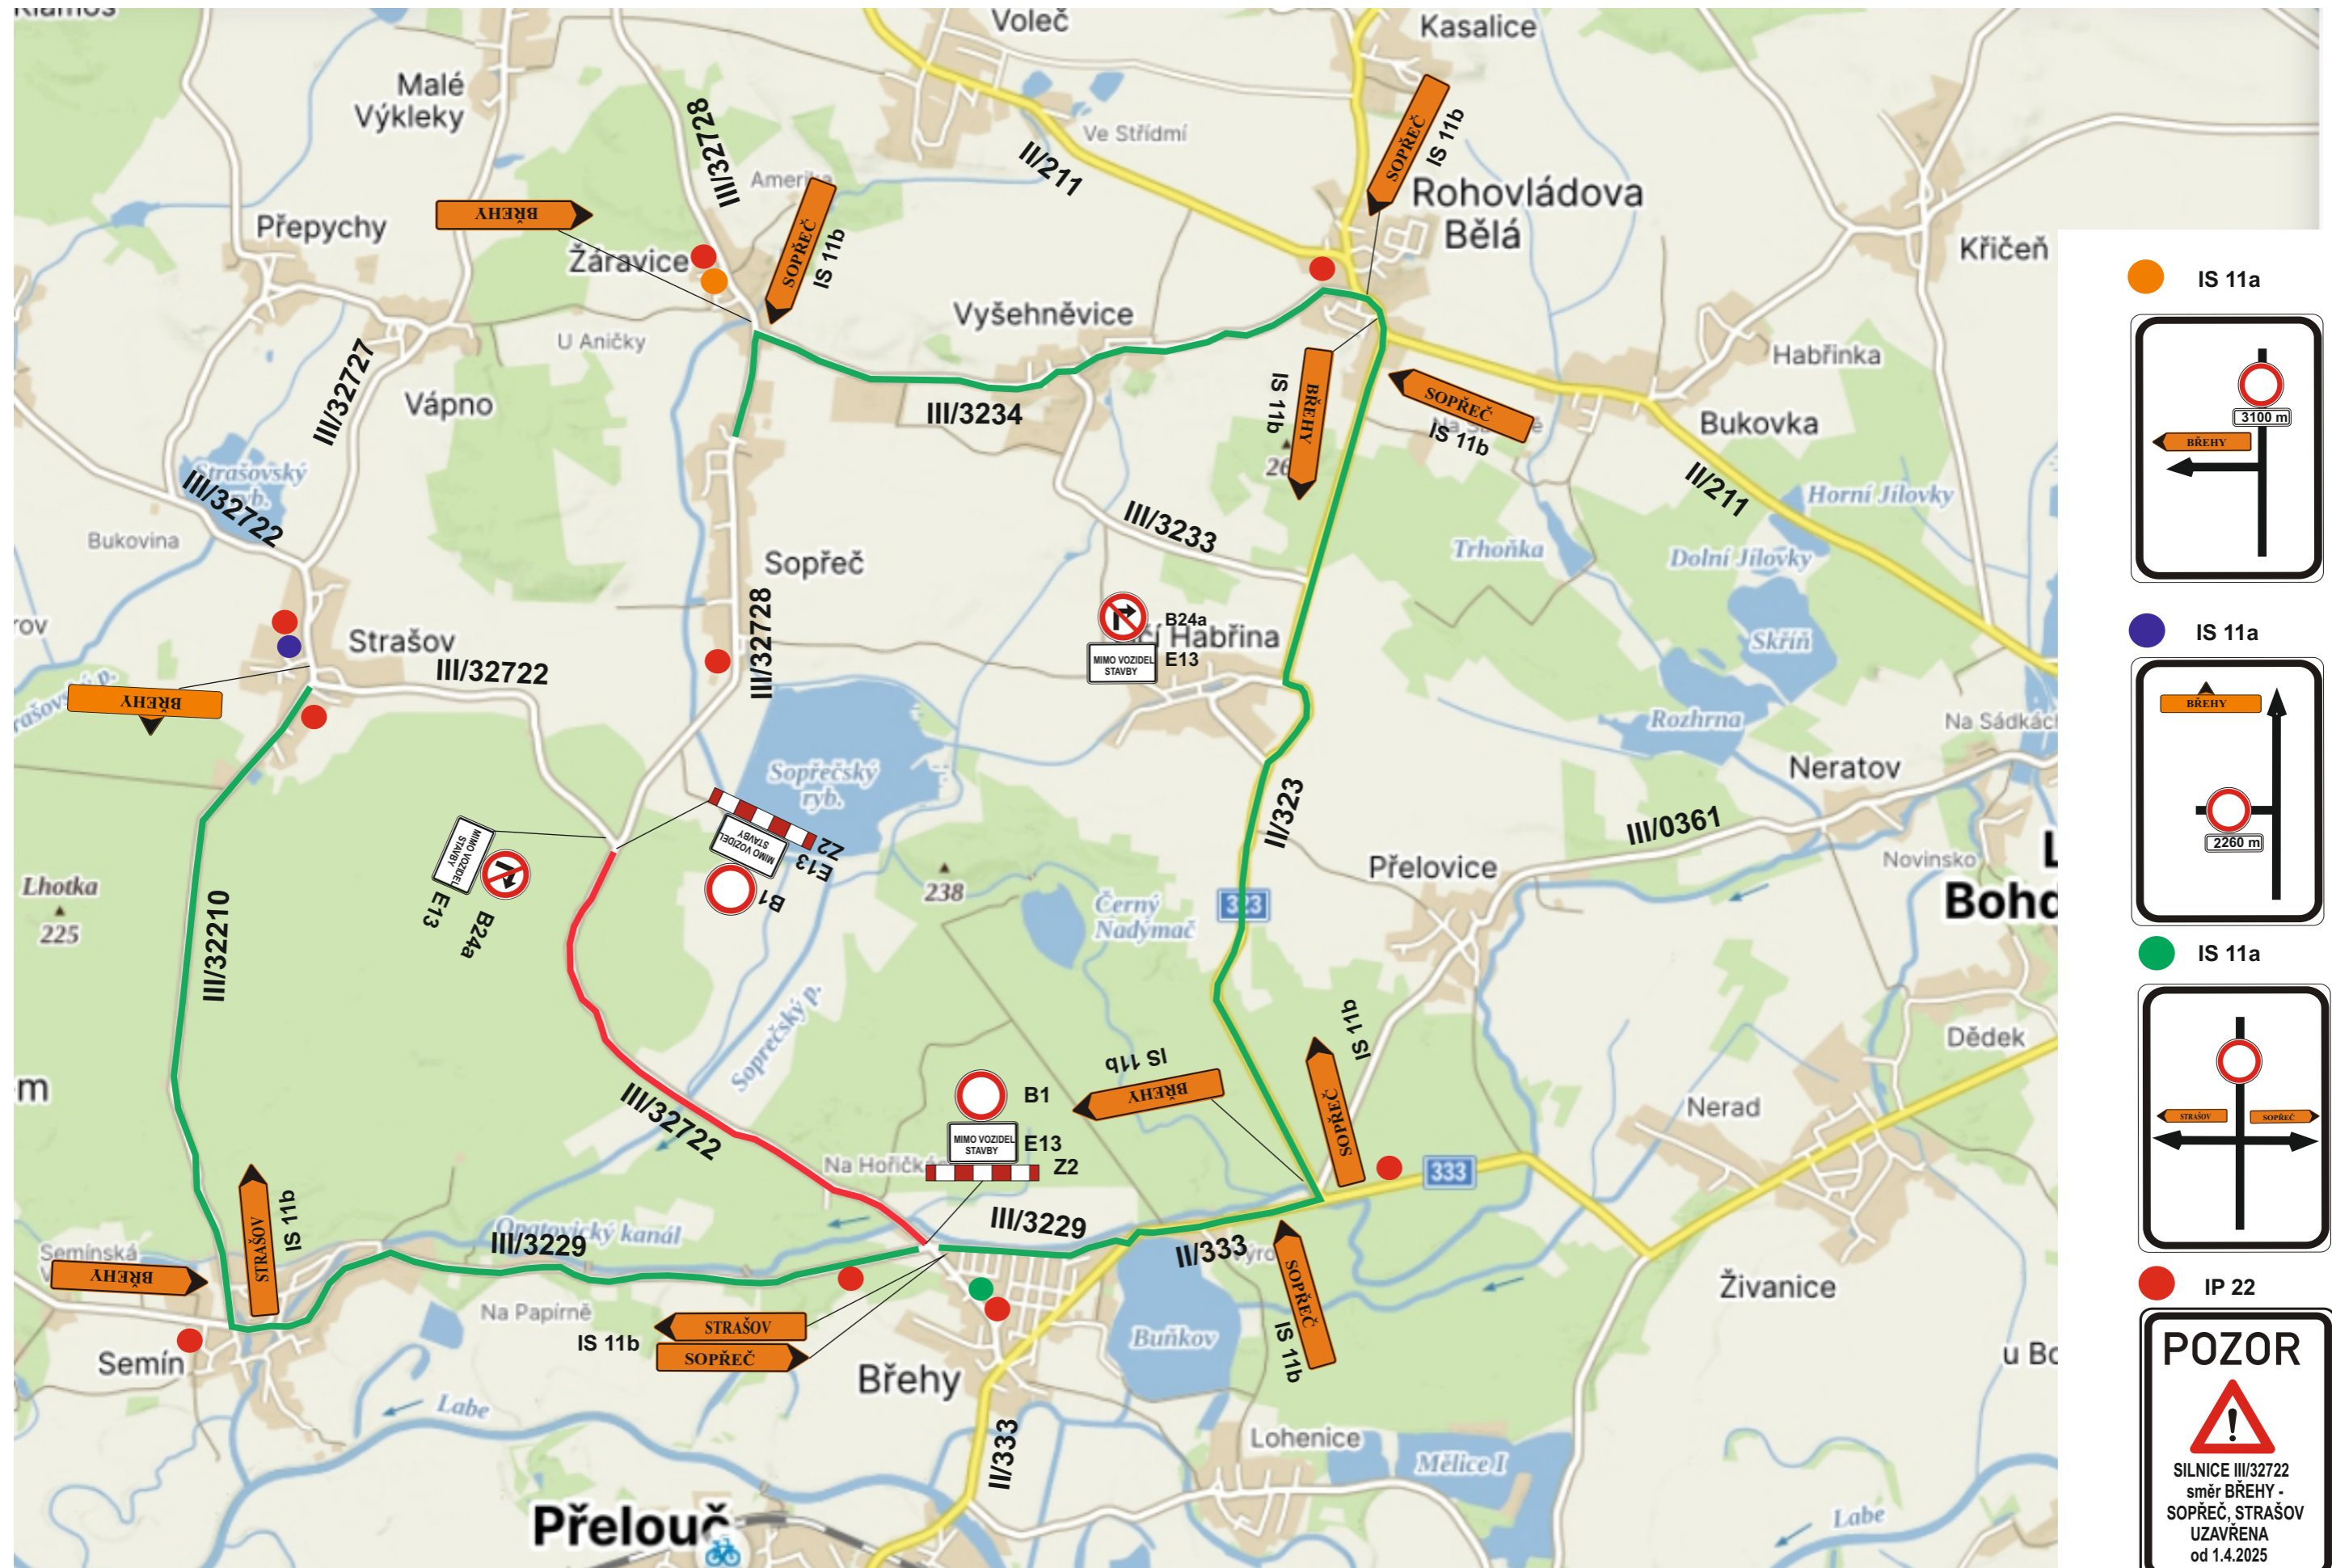

III/327 22 SOPŘEČ - oprava silnice

termín : 1.4.2025 - 30.6.2025

III/327 22 SOPŘEČ - oprava silnice - uzavření křižovatky silnic III/32722 x III/32728

termín : 16.6.2025 - 30.6.2025

● IS 11a

● IS 11a

● IS 11a

● IP 22