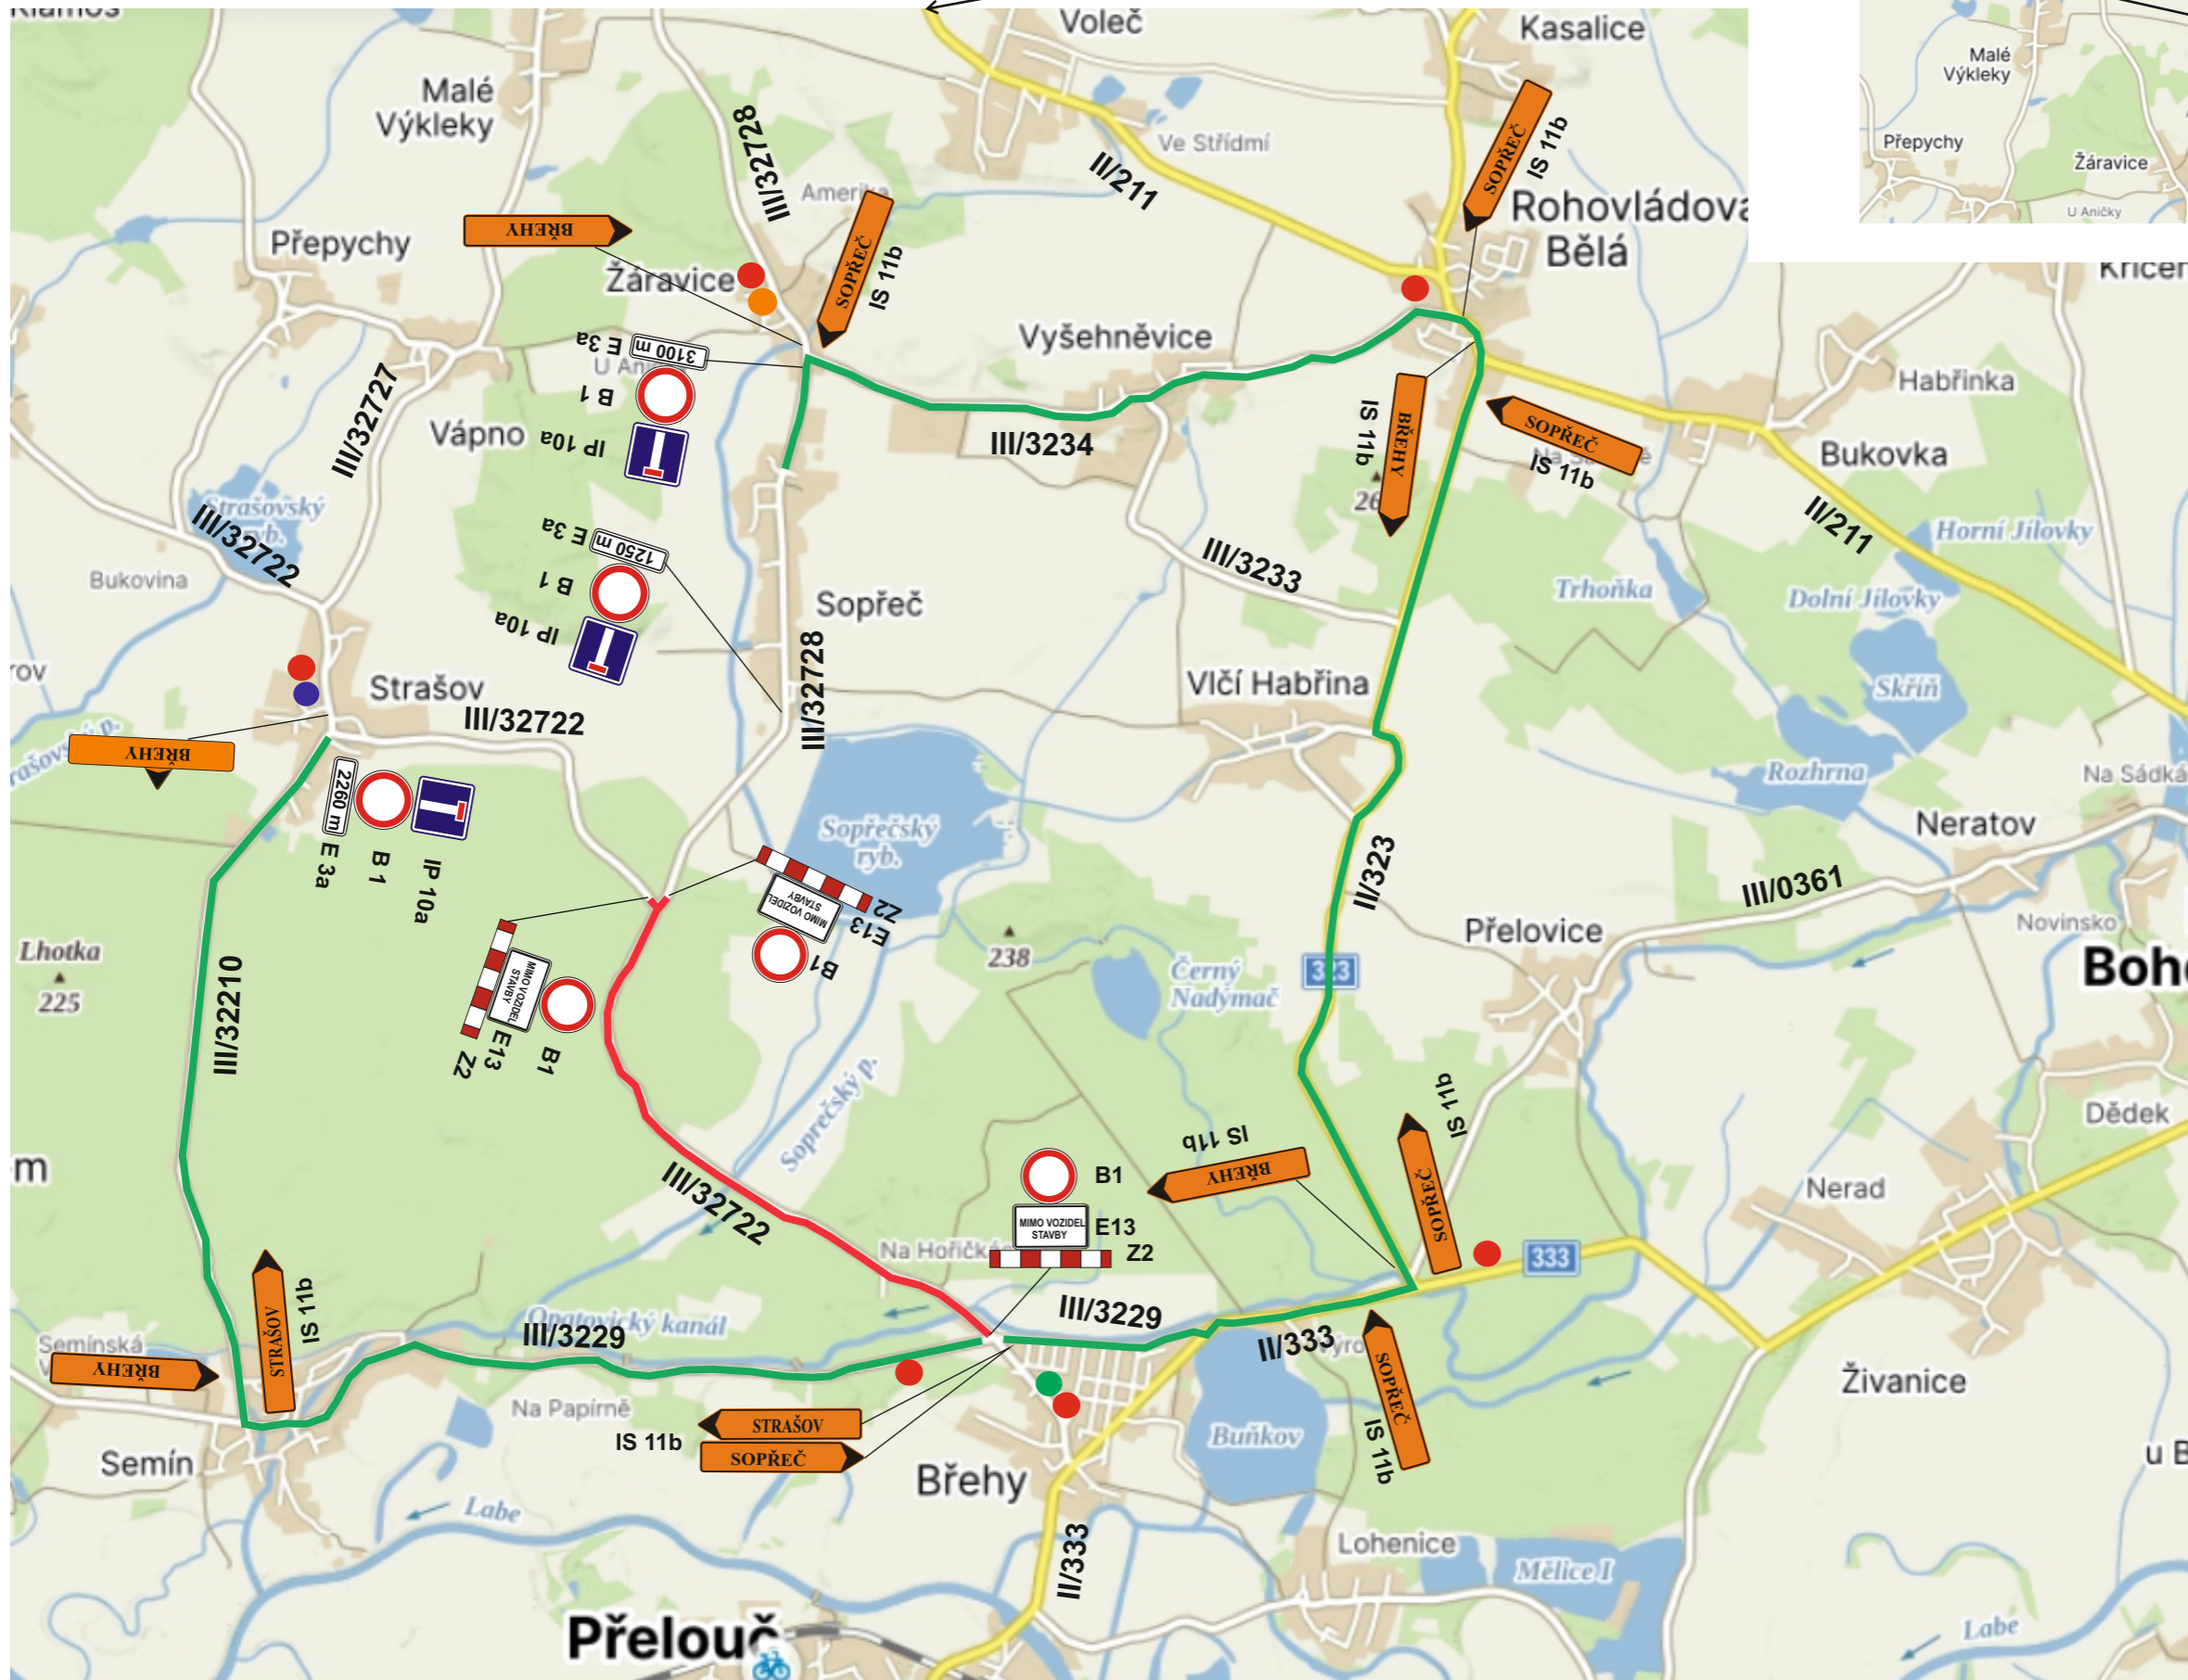

III/327 22 SOPŘEČ - oprava silnice

termín : 1.4.2025 - 30.6.2025

III/327 22 SOPŘEČ - oprava silnice - uzavření křižovatky silnic III/32722 x III/32728

termín : 16.6.2025 - 30.6.2025

● IS 11a

● IS 11a

● IS 11a

● IP 22